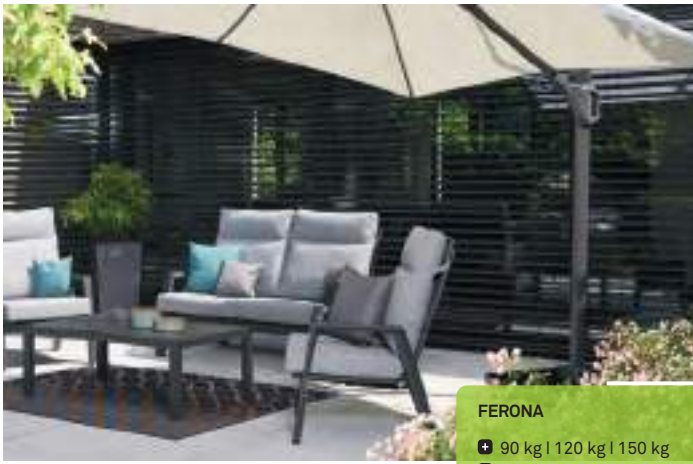

FERONA

- + 90 kg | 120 kg | 150 kg
- + Schwarz gefärbter Granit
- + Lochabstand 113 mm
- + Mit Rollen und Bremsen