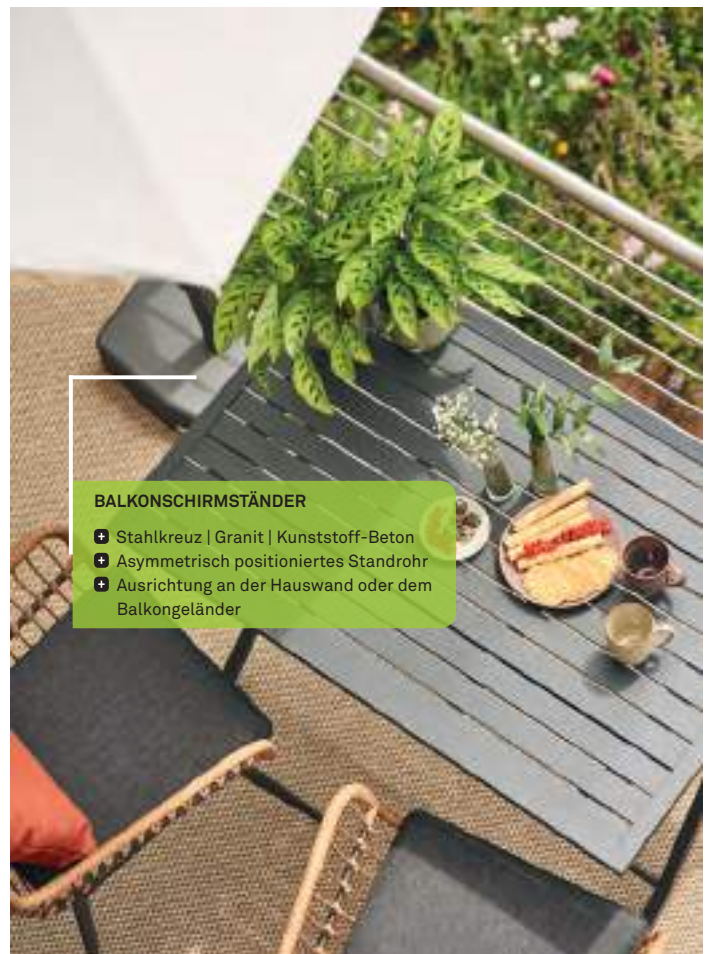

BALKONSCHIRMSTÄNDER

- + Stahlkreuz | Granit | Kunststoff-Beton
- + Asymmetrisch positioniertes Standrohr
- + Ausrichtung an der Hauswand oder dem Balkongeländer