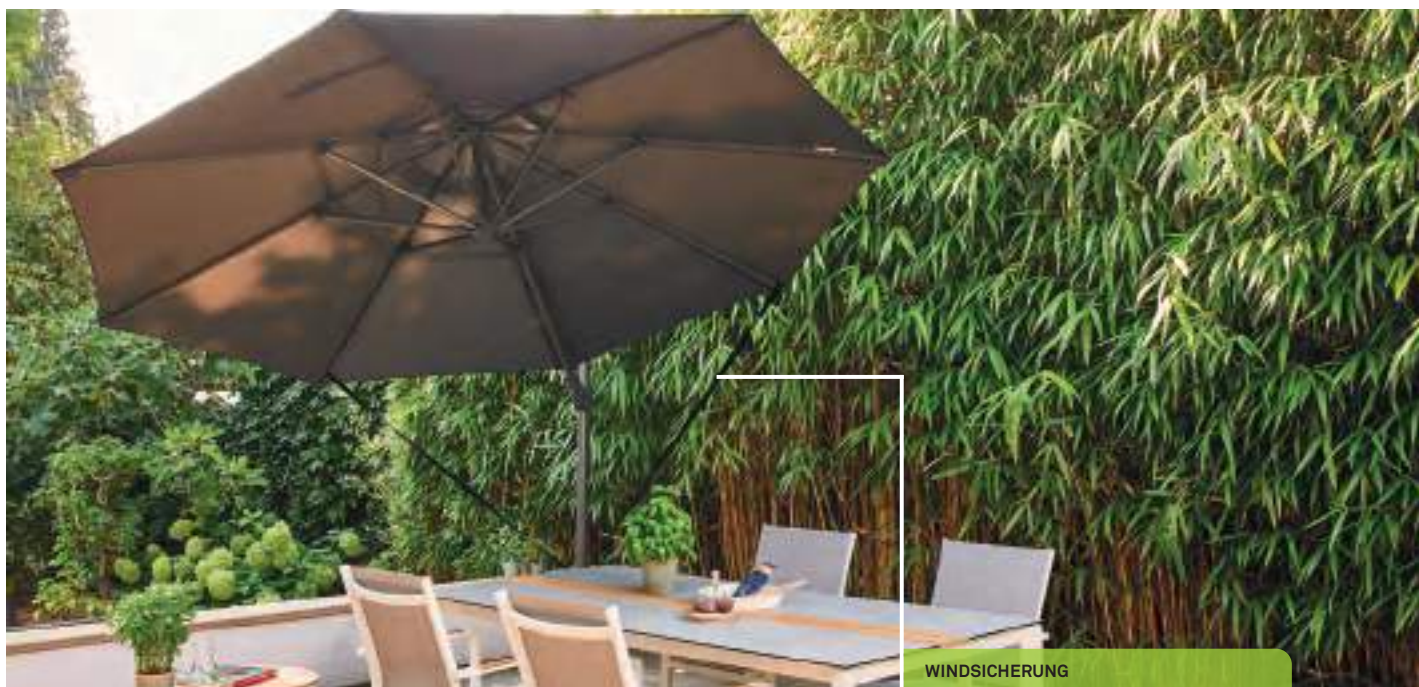

WINDSICHERUNG

ARTIKELNUMMER M51769

FARBE Anthrazit

UVP € 19,95

PASSEND ZU CIRRUS, ALPAWHING N*, SUNSET N*, CALIFONIA N*

WINDSICHERUNG

- + Im praktischen Beutel verpackt
- + Für viele Ampelschirme nutzbar
- + Reduziert die Bewegung des Schirmtops im Wind