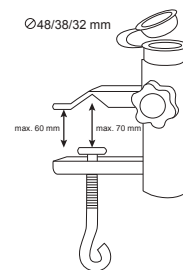

BALKONSCHIRMSTÄNDER

+ Auf Balkonen können kleinere Schirme mit einer passenden Halterung direkt am Geländer oder einem Mauervorsprung befestigt werden. Die Klammer ist aus pulverbeschichtetem Stahl gefertigt und hält Schirmstöcke von $\varnothing 32 - 48$ mm in Position.

ART.-NR.	FARBE	MATERIAL	UVP €
L30528	Anthrazit	Stahl	15,95

+ Passende Schirmständer für den Balkon haben einen asymmetrisch angeordnetes Rohr zur Aufnahme des Schirmstocks. So können die Ständer nah am Geländer positioniert werden.

ART.-NR.	FORM (cm)	FARBE	MATERIAL	GEWICHT (kg)	UVP €
213345	45 x 28 x 7,5	Grau	Granit	25	84,95

PASSEND ZU: SCHIRMSTÖCKE $\varnothing 25 - 48$ mm

J40985	50 x 25 x 9	Anthrazit	Kunststoff / Beton	20	34,95
J40986	50 x 25 x 9	Weiß	Kunststoff / Beton	20	34,95

PASSEND ZU: SCHIRMSTÖCKE $\varnothing 19 - 36$ mm

+ Das klappbare Stahlkreuz eignet sich hervorragend für den Einsatz auf dem Balkon. Für Gehwegplatten in 40 x 40 oder 50 x 50 cm

ART.-NR.	FORM (cm)	FARBE	MATERIAL	UVP €
J01225	107 x 107	Anthrazit	Stahl	46,95

PASSEND ZU: SCHIRMSTÖCKE BIS $\varnothing 48$ mm, FÜR WEGEPLATTEN IN 40 x 40 ODER 50 x 50 cm

C21163	49 x 49 x 4	Schwarz	Granit	84,95

M31938	47 x 47 x 5,5	Schwarz	Beton	79,95

M31945	47 x 47 x 4,3	Schwarz	Beton	64,95