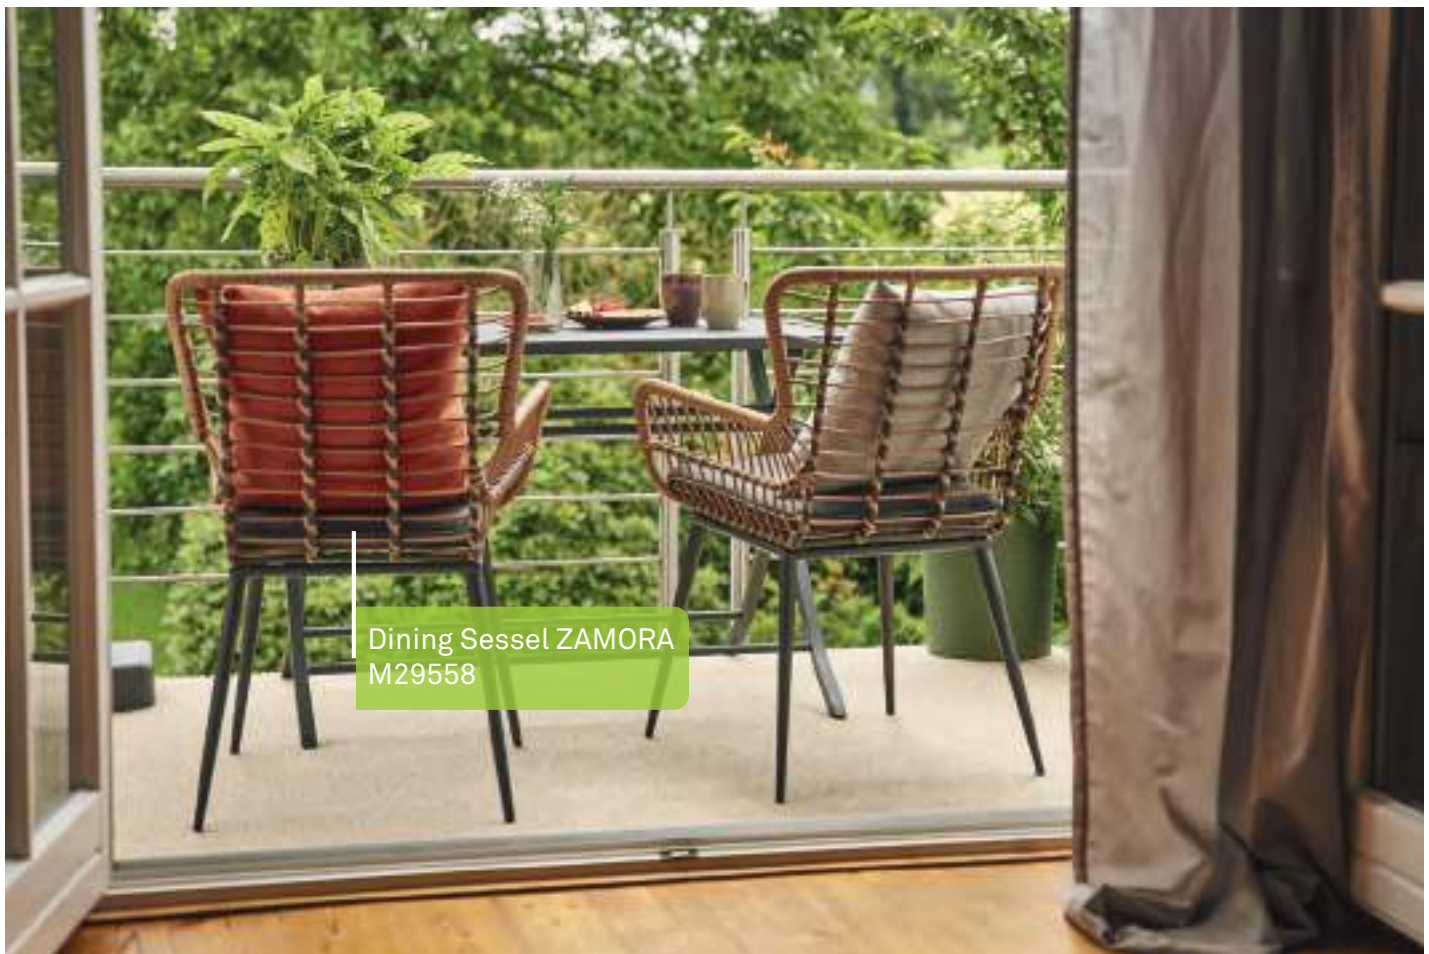

Jetzt wird es kuschelig und farbenfroh! Vorhang auf für die große Cocktailkissen-Parade. Für individuelle Akzente sorgen die verschiedenen neuen Dessins der Kuschelkissen unserer Kollektion. Sie passen zu unseren Auflagen und lassen sich auch miteinander harmonisch kombinieren. Da kannst du es dir richtig gemütlich machen und für Farbe in deinem Garten sorgen, auch wenn die Staudenbeete mal nicht in voller Pracht stehen. Unsere Kuschelkissen gibt es in vielen verschiedenen Formen und Farben. Alle Kissen sind mit einem Reißverschluss versehen, sodass die Bezüge einfach gewaschen werden können.

COCKTAILKISSEN	UVP €	FORMAT	BLUME PETROL	BLUME TERRAKOTTA	PALME GRÜN	FISH BONE TERRAKOTTA	MONSTERA	BLUME PETROL	BLUME TERRAKOTTA
PRIME	19,95	45 x 45 cm	L53588	L53587	L53589	L53590	M06818	M06819	M06820

BEZUGSMATERIAL 100 % Baumwolle, FÜLLUNG Faserkügelchen 100 % Polyester, LICHTECHTHEIT 6 – 7

COCKTAILKISSEN	UVP €	FORMAT	GRAU	ALTROSA	PETROL	GELB	SILBER	ROT	GRÜN	ANTHRAZIT	SMARAGD	AQUA	ROSA
PRIME	19,95	45 x 45 cm	J57669	J57670	J57671	J57672	J57665	J57666	J57667	J57668	M82114	M82115	M82116
TINY	14,95	30 x 30 cm	J57661	J57662	J57663	J57664	J57657	J57658	J57659	J57660	M82111	M82112	M82113
BELLA	14,95	45 x 25 cm	J92092	J92094	J92096	J92099	J92088	J92089	J92090	J92091	M82117	M82118	M82119

BEZUGSMATERIAL Olefin, 100 % Polypropylen, FÜLLUNG Faserkügelchen 100 % Polyester, LICHTECHTHEIT 7 – 8

Dining Sessel ZAMORA
M29558