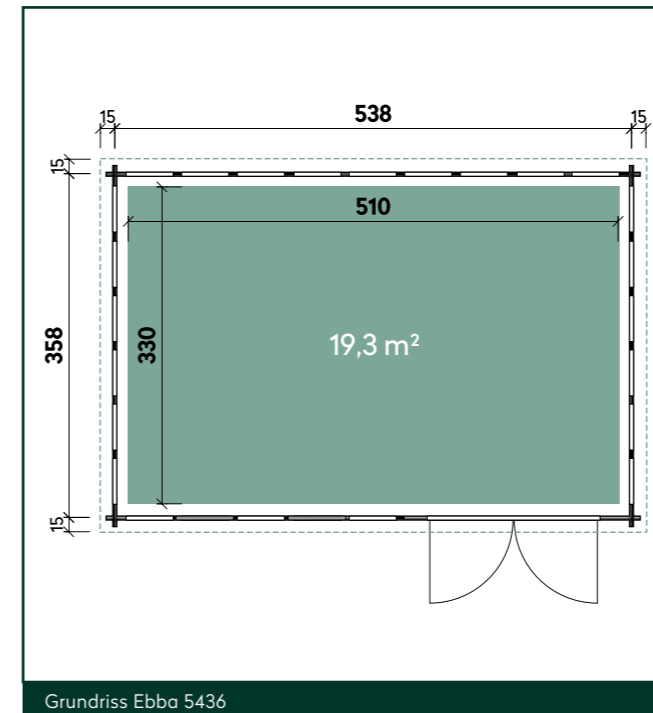

Finn 3024 Anthrazit mit Doppeltür

Finn 3024 mit Doppeltür

Wandaußenmaß: 303 x 238 cm
 UVP: 3.499,- €

* Finn 2424 und Finn 3024 sind mit Einzeltür oder mit Doppeltür erhältlich.

2411

2424

3024

Im Lieferumfang enthalten

Ebba 2424

Wandaußenmaß: 238 x 238 cm
 UVP: ab 6.149,- €

Ebba 2424 Weiß | Fenster an drei Wänden einsetzbar

Ebba 2424

Wandaußenmaß: 238 x 238 cm
 UVP: ab 6.149,- €

vielfältiges Zubehör erhältlich:
 Innenwandpaket, Fußboden, Rampe, Strom-Kit

* Finn 2424 und Finn 3024 sind mit Einzeltür oder mit Doppeltür erhältlich.

Ebba 3030 Granitgrau | Fenster an drei Wänden einsetzbar

Ebba 3030

Wandaußenmaß: 298 x 298 cm
 UVP: ab 7.549,- €

Grundriss Ebba 2424

Grundriss Ebba 3030

Ebba 5436 Lichtgrau | Fenster in Vorder- und Rückwand einsetzbar

Ebba 5436

Wandaußenmaß: 538 x 358 cm
 UVP: ab 12.690,- €

Grundriss Ebba 5436

Farbvarianten	
	Granitgrau (RAL 7043)
	Lichtgrau (RAL 7001)
	Weiß (RAL 9003)