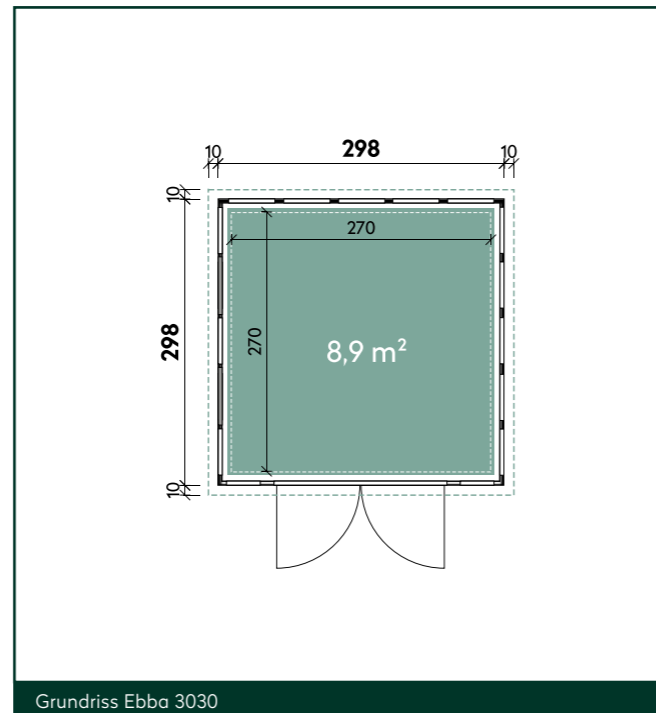

Finn 3024 Anthrazit mit Doppeltür

Finn 3024 mit Doppeltür

Wandaußenmaß: 303 x 238 cm
 UVP: 3.499,- €

* Finn 2424 und Finn 3024 sind mit Einzeltür oder mit Doppeltür erhältlich.

2411

2424

3024

Im Lieferumfang enthalten

Ebba 2424

Wandaußenmaß: 238 x 238 cm
 UVP: ab 6.149,- €

Ebba 2424 Weiß | Fenster an drei Wänden einsetzbar

Ebba 2424

Wandaußenmaß: 238 x 238 cm
 UVP: ab 6.149,- €

vielfältiges Zubehör erhältlich:
 Innenwandpaket, Fußboden, Rampe, Strom-Kit

* Finn 2424 und Finn 3024 sind mit Einzeltür oder mit Doppeltür erhältlich.

Ebba 3030 Granitgrau | Fenster an drei Wänden einsetzbar

Ebba 3030

Wandaußenmaß: 298 x 298 cm
 UVP: ab 7.549,- €

Grundriss Ebba 2424

Grundriss Ebba 3030

Ebba 5436 Lichtgrau | Fenster in Vorder- und Rückwand einsetzbar

Ebba 5436

Wandaußenmaß: 538 x 358 cm
 UVP: ab 12.690,- €

Grundriss Ebba 5436

Farbvarianten	
	Granitgrau (RAL 7043)
	Lichtgrau (RAL 7001)
	Weiß (RAL 9003)