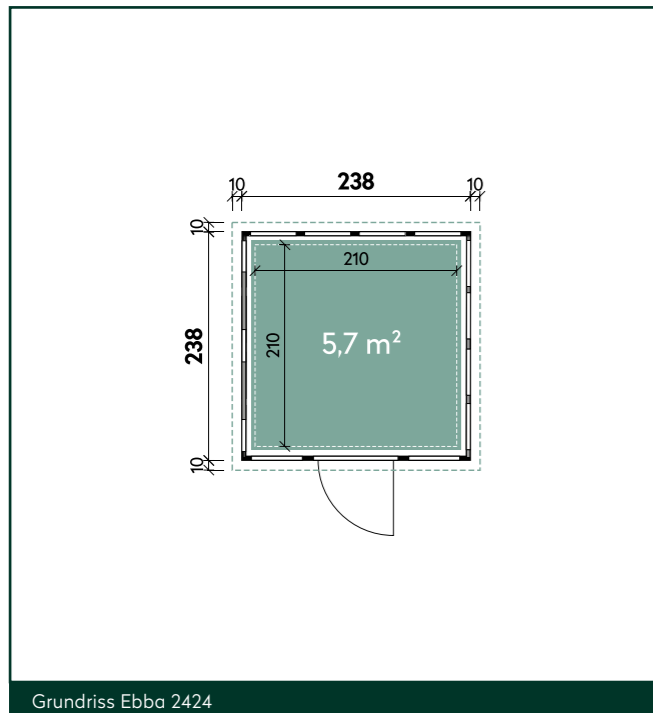

Finn 3024 Anthrazit mit Doppeltür

Finn 3024 mit Doppeltür

Wandaußenmaß: 303 x 238 cm
 UVP: 3.499,- €

* Finn 2424 und Finn 3024 sind mit Einzeltür oder mit Doppeltür erhältlich.

2411

2424

3024

Im Lieferumfang enthalten

Ebba 2424

Wandaußenmaß: 238 x 238 cm
 UVP: ab 6.149,- €

Ebba 2424 Weiß | Fenster an drei Wänden einsetzbar

Ebba 2424

Wandaußenmaß: 238 x 238 cm
 UVP: ab 6.149,- €

vielfältiges Zubehör erhältlich:
 Innenwandpaket, Fußboden, Rampe, Strom-Kit

* Finn 2424 und Finn 3024 sind mit Einzeltür oder mit Doppeltür erhältlich.

Ebba 3030 Granitgrau | Fenster an drei Wänden einsetzbar

Ebba 3030

Wandaußenmaß: 298 x 298 cm
 UVP: ab 7.549,- €

Grundriss Ebba 2424