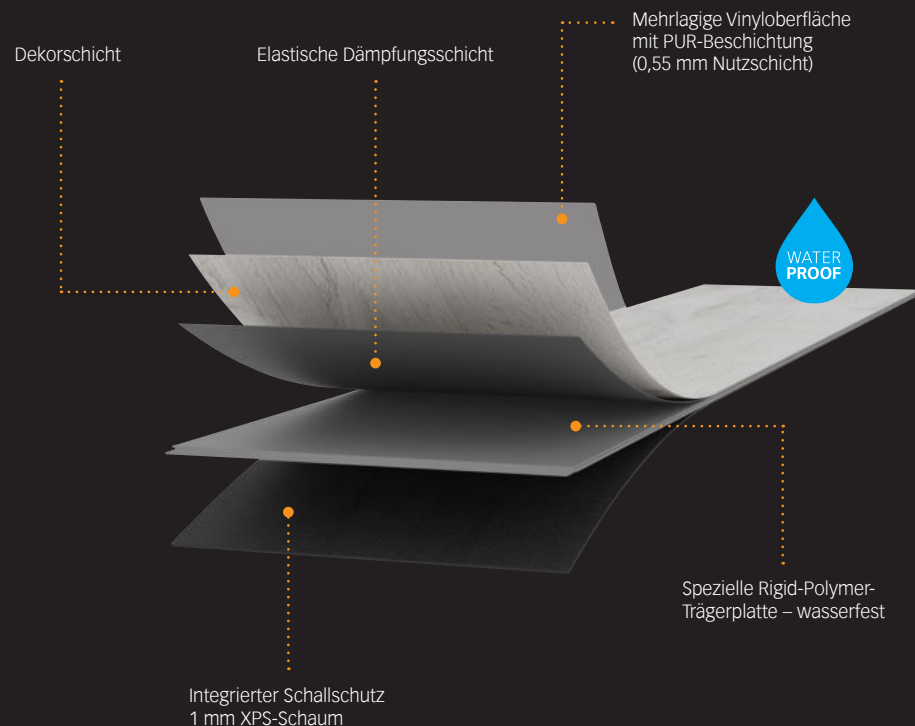

MeisterDesign. rigid

RD 300 S

Der Bequeme

Der wasserfeste Boden ist durch seine spezielle Rigid-Polymer-Trägerplatte besonders formstabil, eine zusätzliche elastische Zwischenschicht dämpft den Gehrschall im Raum. Die mehrlagige Vinyloberfläche mit PUR-Beschichtung macht den Boden äußerst pflegeleicht. Eine integrierte Trittschallkaschierung auf der Rückseite sorgt für mehr Ruhe in den darunter liegenden Räumen. Die Dielen verfügen bei hoher Stabilität trotzdem über ein vergleichsweise nur geringes Flächengewicht – dadurch lassen sie sich besonders einfach transportieren und verarbeiten!

Designboden MeisterDesign. rigid RD 300 S

| Kurzdielen	| Spezielle Rigid-Polymer-Trägerplatte – wasserfest	| Klicksystem: Multiclic	| Stärke: 5,5 mm
| Beanspruchungsklasse 23 | 33	| Mehrlagige Vinyloberfläche mit PUR-Beschichtung	| MEISTER-Garantie* 25 Jahre im Wohnbereich 5 Jahre im gewerblichen Bereich	| Deckmaß: 1290 x 228 mm
| Umlaufende Microfase	| Mit Trittschallkaschierung 1 mm XPS-Schaum		
| Wasserfest			
| Feuchtraumgeeignet			

* Garantie gemäß MeisterWerke-Garantiebedingungen unter www.meister.com