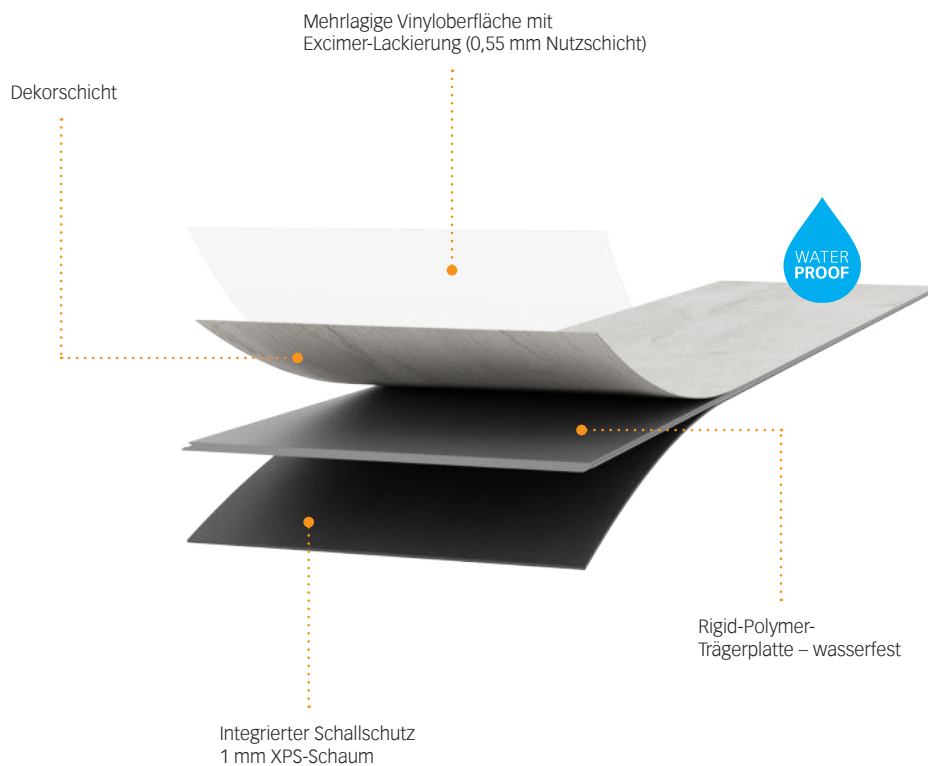

MeisterDesign. rigid

RL 400 S | RB 400 S

Der Belastbare

Die Rigid-Polymer-Trägerplatte sorgt im Zusammenspiel mit der integrierten Trittschallkaschierung für eine schwere und dadurch schwingungsdämpfende Konstruktion – und damit einen belastbaren und gleichzeitig leisen Bodenbelag. Zusätzliches Plus: Die hochwertige Oberfläche mit Excimer-Lackierung macht den Boden besonders gleichmäßig matt.

Designboden MeisterDesign. rigid RL 400 S | RB 400 S

| 1-Stab (Landhausdielen- oder Fliesenformat)	| Rigid-Polymer-Trägerplatte – wasserfest	| Klicksystem: Multiclic	| Stärke: 6 mm
| Beanspruchungsklasse 23|33	| Mehrlagige Vinyloberfläche mit Excimer-Lackierung	| MEISTER-Garantie* 25 Jahre im Wohnbereich 5 Jahre im gewerblichen Bereich	| Deckmaß: (RL 400 S) 851 x 397 mm (RB 400 S)
| Umlaufende Microfase	| Mit Trittschallkaschierung		
| Wasserfest Feuchtraumgeeignet	| 1 mm XPS-Schaum		

* Garantie gemäß MeisterWerke-Garantiebedingungen unter www.meister.com